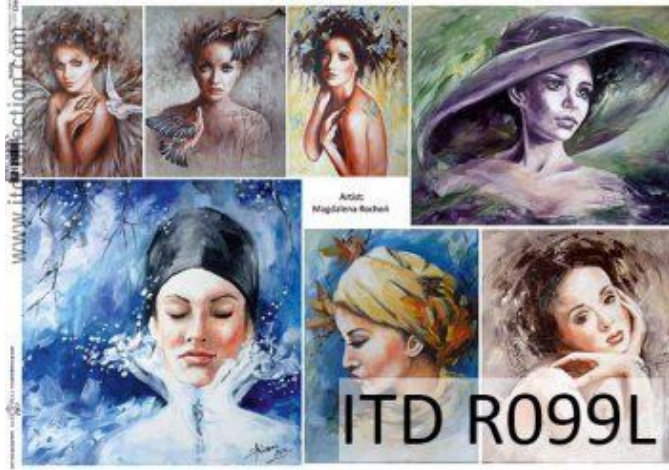

Papier ryżowy DUŻY A3 ITD R099L Kobiety

Cena: 10,90 pln

Opis produktu

Papier ryżowy firmy ITD duży
w rozmiarze 420x297 mm -A3

Łatwiej się go przykleja niż klasyczne serwetki. Świetny do dekorowania szkła ale również do innych powierzchni jak drewno, mdf, czy też styropian. Posiada w całej strukturze charakterystyczne włókna nieregularnej grubości, które są ułożone w dowolnych kierunkach, dzięki czemu papier zyskuje oryginalny wygląd i strukturę. Przykleja się bez żadnych szczególnych zaleceń co do techniki klejenia, sprawdzona odpowiednia technika nadruku powoduje, że barwy pozostają czyste, nie zmywają się pod wpływem kleju.