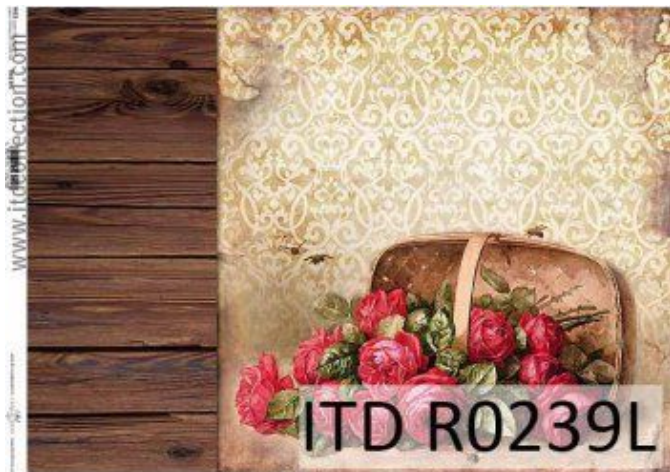

## Papier ryżowy DUŻY A3 ITD R239L Kosz kwiatów

Cena: 9,80 pln

### Opis produktu

Papier ryżowy firmy ITD duży  
w rozmiarze 420x297 mm -A3

Łatwiej się go przykleja niż klasyczne serwetki. Świetny do dekorowania szkła ale również do innych powierzchni jak drewno, mdf, czy też styropian. Posiada w całej strukturze charakterystyczne włókna nieregularnej grubości, które są ułożone w dowolnych kierunkach, dzięki czemu papier zyskuje oryginalny wygląd i strukturę. Przykleja się bez żadnych szczególnych zaleceń co do techniki klejenia, sprawdzona odpowiednia technika nadruku powoduje, że barwy pozostają czyste, nie zmywają się pod wpływem kleju.